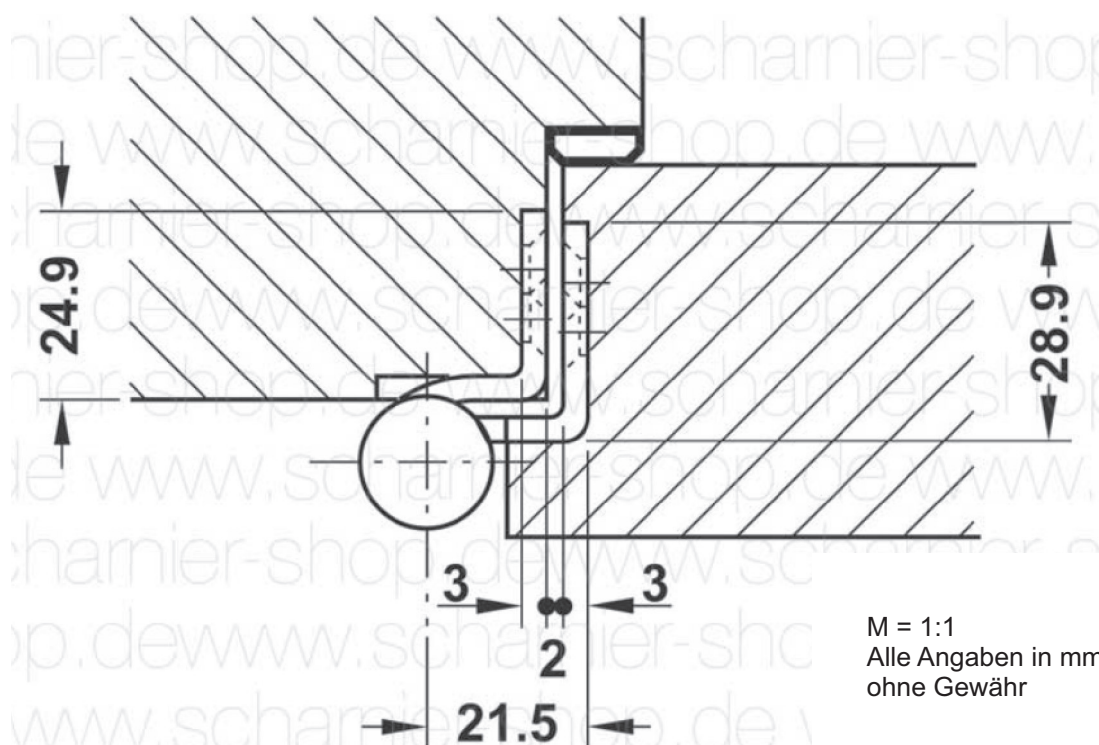

Aufschraubcharnier 625

gekröpft für gefälzte Türen, Fenster ... DIN links rechts verwendbar. Nicht aushängbar!
Traglast je Scharnier: ca. 20kg

M = 1:1
Alle Angaben in mm
ohne Gewähr