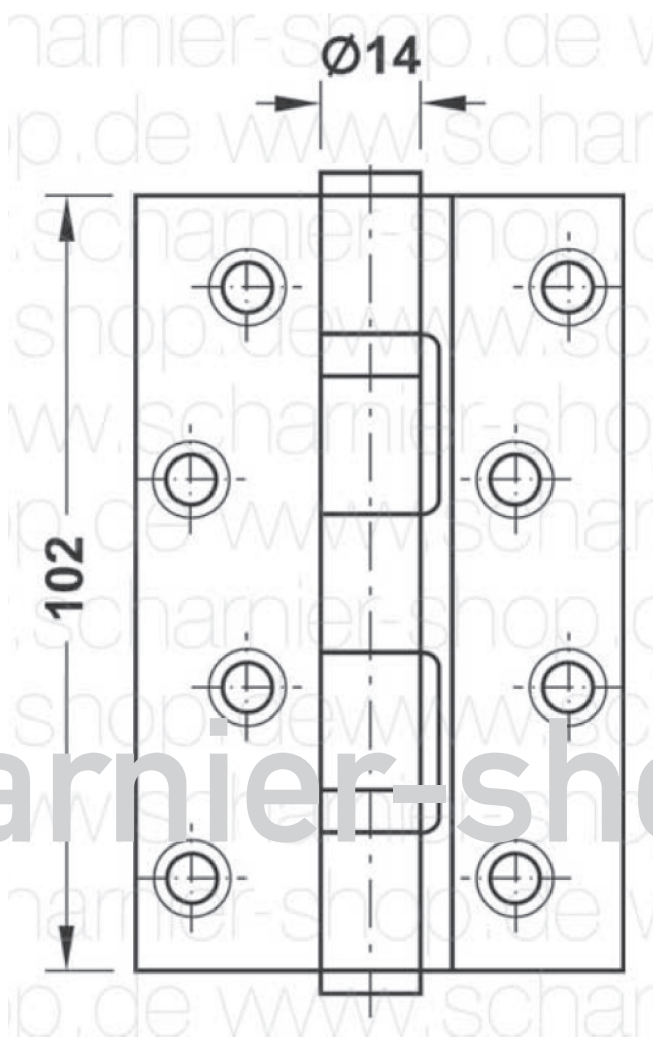

Aufschraubcharnier 625

gekröpft für gefälzte Türen, Fenster ... DIN links rechts verwendbar. Nicht aushängbar!
Traglast je Scharnier: ca. 20kg

M = 1:1
Alle Angaben in mm
ohne Gewähr