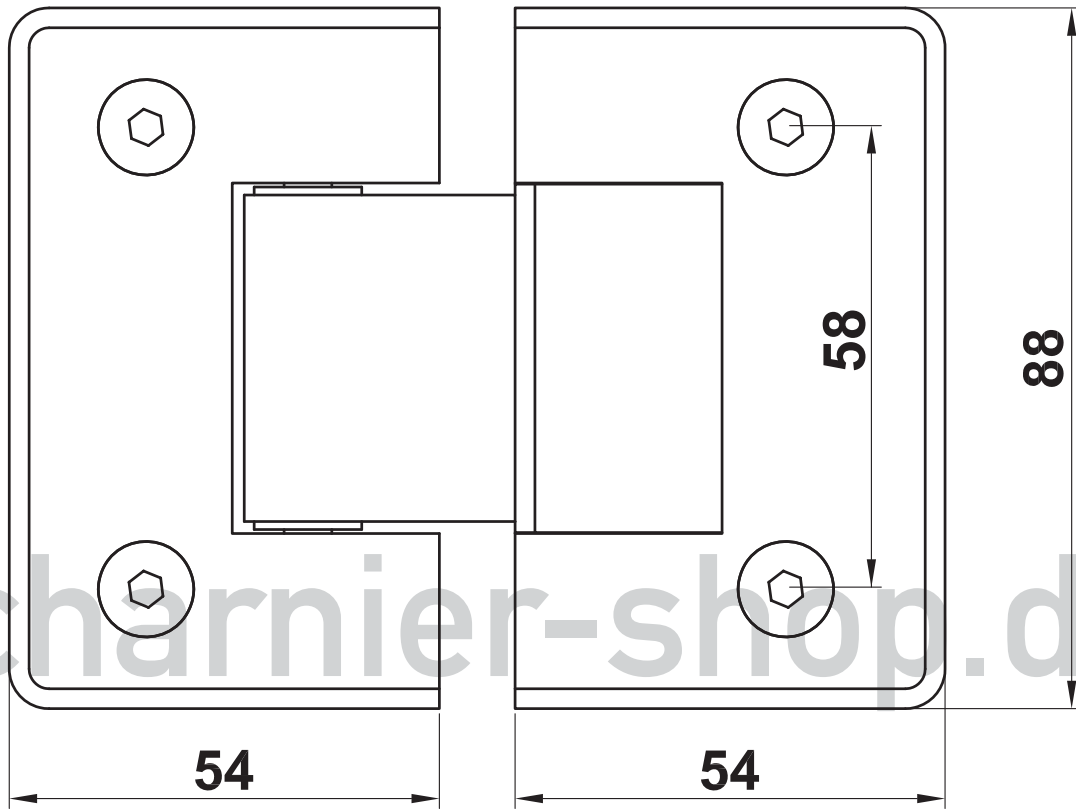

19957C

scharnier-shop.de

8 min - 12 max

Alle Angaben in mm
lt. Hersteller