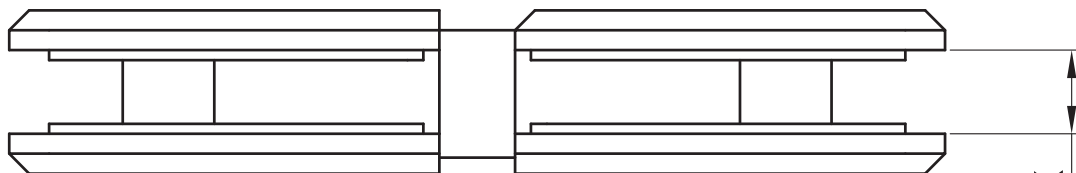

19957C

scharnier-shop.de

8 min - 12 max

Alle Angaben in mm
lt. Hersteller