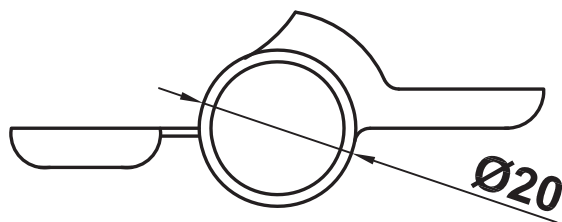

3036: Pendeltürscharnier

einseitig wirkend, Öffnungswinkel max. 270°

| | 3036-75 | 3036-100 |
|-----------|---------|----------|
| A | 78 | 102 |
| B | 78 | 80 |
| C | 26 | 26 |
| kg | 16 | 24 |

Maßangaben in mm / Fertigungstoleranz ca. 1,5%
Alle Angaben ohne Gewähr