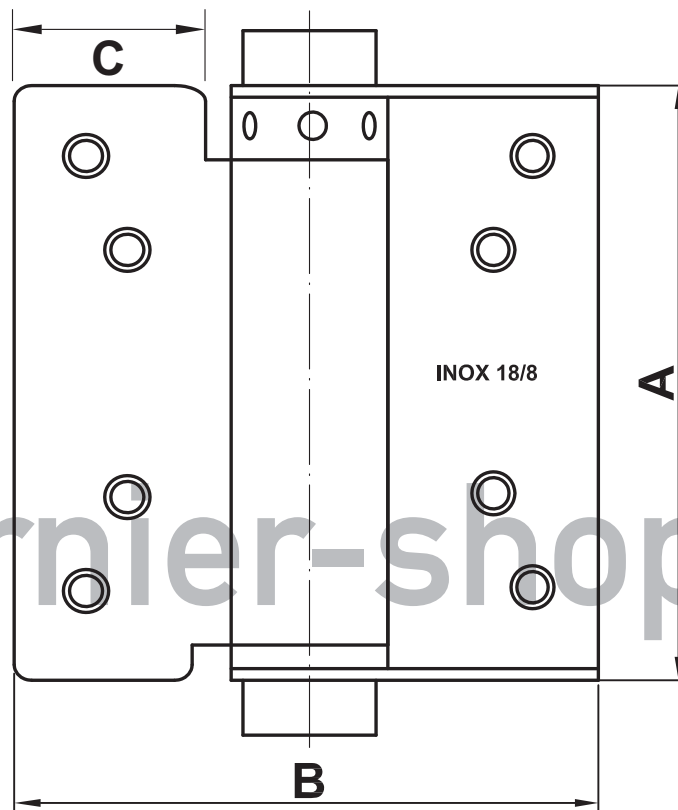

3036: Pendeltürscharnier

einseitig wirkend, Öffnungswinkel max. 270°

| | 3036-75 | 3036-100 |
|-----------|---------|----------|
| A | 78 | 102 |
| B | 78 | 80 |
| C | 26 | 26 |
| kg | 16 | 24 |

Maßangaben in mm / Fertigungstoleranz ca. 1,5%
Alle Angaben ohne Gewähr